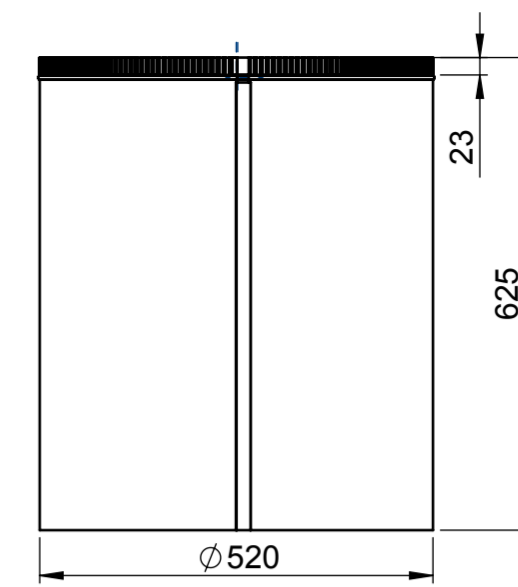

KOPULE

KOPULE-CRYSTAL

TUBUS 625mm

KOPULE-NÍZKÁ

TUBUS 415mm

PŘEVLEČNÝ DÍL

KOLENO 23°

MANŽETA PRO ŠIKMOU STŘECHU