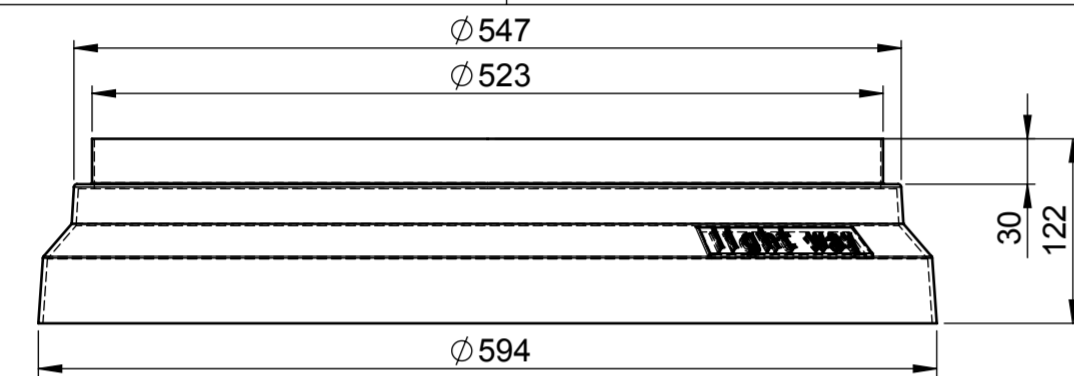

KOPULE

KOPULE-CRYSTAL

TUBUS 625mm

KOPULE-NÍZKÁ

TUBUS 415mm

PŘEVLEČNÝ DÍL

KOLENO 23°

MANŽETA PRO ŠIKMOU STŘECHU

KOLENO 45°

MANŽETA PRO PLOCHOU STŘECHU

DIFUZÉR - STANDARD

DIFUZÉR - INSTANT

LIGHTWAY SILVER 600

lightway®

český výrobce křišťálových světlovdů

NO: PP-0004-CZ