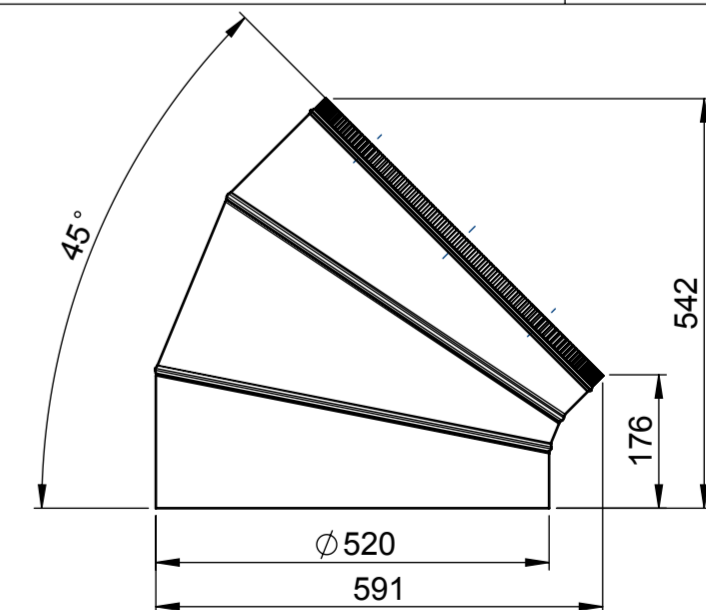

KOPULE

KOPULE-CRYSTAL

TUBUS 625mm

KOPULE-NÍZKÁ

TUBUS 415mm

PŘEVLEČNÝ DÍL

KOLENO 23°

MANŽETA PRO ŠIKMOU STŘECHU