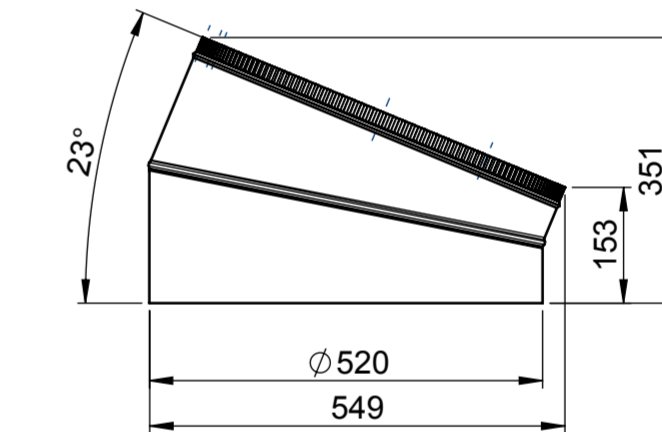

KOPULE

KOPULE-CRYSTAL

TUBUS 625mm

KOPULE-NÍZKÁ

TUBUS 415mm

PŘEVLEČNÝ DÍL

KOLENO 23°

MANŽETA PRO ŠIKMOU STŘECHU

KOLENO 45°

MANŽETA PRO PLOCHOU STŘECHU

DIFUZÉR - STANDARD

DIFUZÉR - INSTANT

LIGHTWAY SILVER 600

lightway®

český výrobce křišťálových světlovdů

NO: PP-0004-CZ