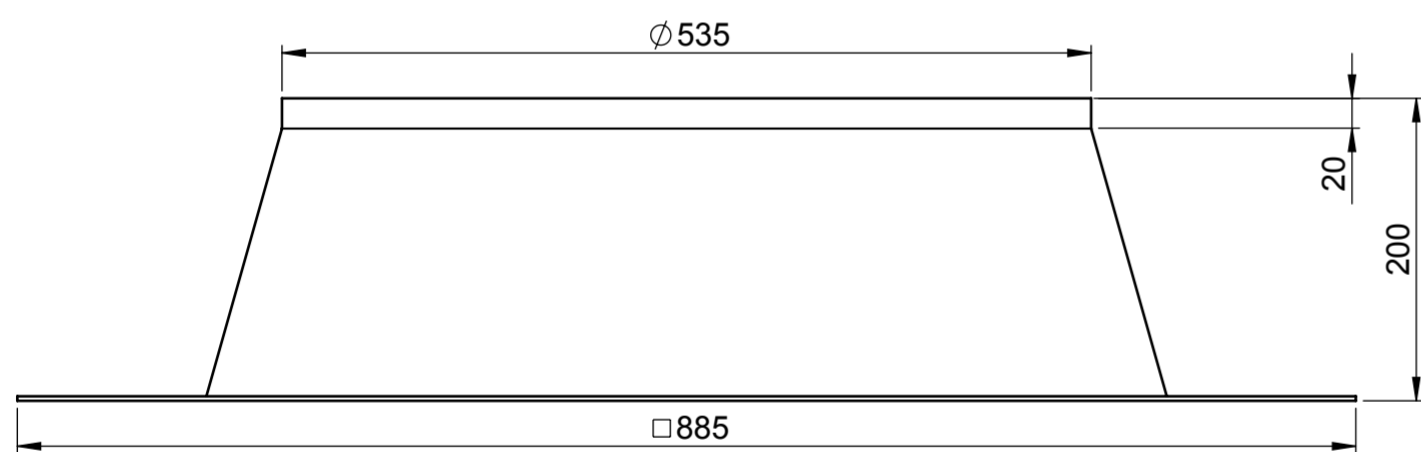

KOPULE

KOPULE-CRYSTAL

TUBUS 625mm

KOPULE-NÍZKÁ

TUBUS 415mm

PŘEVLEČNÝ DÍL

KOLENO 23°

MANŽETA PRO ŠIKMOU STŘECHU

KOLENO 45°

MANŽETA PRO PLOCHOU STŘECHU

DIFUZÉR - STANDARD

DIFUZÉR - INSTANT

LIGHTWAY SILVER 600

lightway®

český výrobce křišťálových světlovdů

NO: PP-0004-CZ