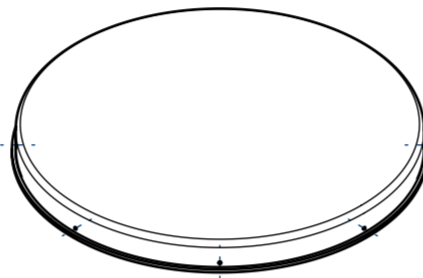

KOPULE

KOPULE-CRYSTAL

TUBUS 625mm

KOPULE-NÍZKÁ

TUBUS 415mm

PŘEVLEČNÝ DÍL

KOLENO 23°

MANŽETA PRO ŠIKMOU STŘECHU