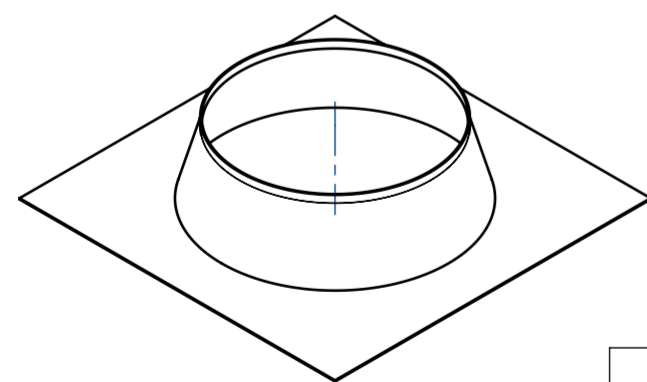

KOPULE-CRYSTAL

TUBUS 625mm

DIFUZÉR - INSTANT

LIGHTWAY SILVER 600

lightway®

český výrobce křišťálových světlovdů

NO: PP-0004-CZ

VERSION: 1/2015