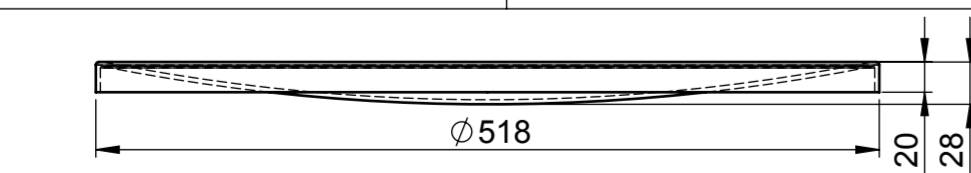

KOPULE

KOPULE-CRYSTAL

TUBUS 625mm

KOPULE-NÍZKÁ

TUBUS 415mm

PŘEVLEČNÝ DÍL

KOLENO 23°

MANŽETA PRO ŠIKMOU STŘECHU

KOLENO 45°

MANŽETA PRO PLOCHOU STŘECHU

DIFUZÉR - STANDARD

DIFUZÉR - INSTANT

LIGHTWAY SILVER 600

lightway®

český výrobce křišťálových světlovdů

NO: PP-0004-CZ