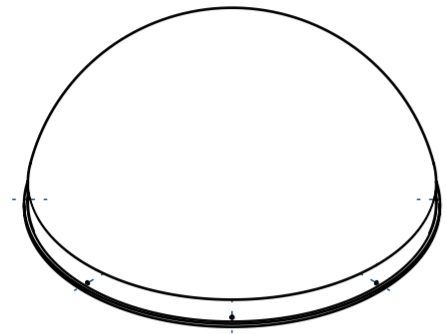

KOPULE

KOPULE-CRYSTAL

TUBUS 625mm

KOPULE-NÍZKÁ

TUBUS 415mm

PŘEVLEČNÝ DÍL

KOLENO 23°

MANŽETA PRO ŠIKMOU STŘECHU

KOLENO 45°

MANŽETA PRO PLOCHOU STŘECHU

DIFUZÉR - STANDARD

DIFUZÉR - INSTANT

LIGHTWAY SILVER 600

lightway®

český výrobce křišťálových světlovdů

NO: PP-0004-CZ