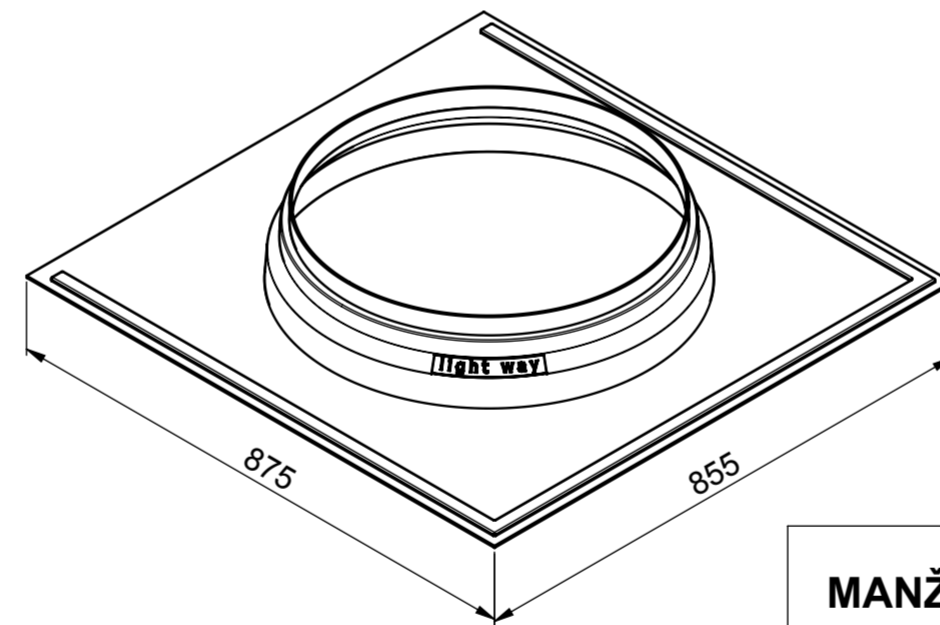

KOPULE

KOPULE-CRYSTAL

TUBUS 625mm

KOPULE-NÍZKÁ

TUBUS 415mm

PŘEVLEČNÝ DÍL

KOLENO 23°

MANŽETA PRO ŠIKMOU STŘECHU

KOLENO 45°

MANŽETA PRO PLOCHOU STŘECHU

DIFUZÉR - STANDARD

DIFUZÉR - INSTANT

LIGHTWAY SILVER 600

lightway®

český výrobce křišťálových světlovdů

NO: PP-0004-CZ