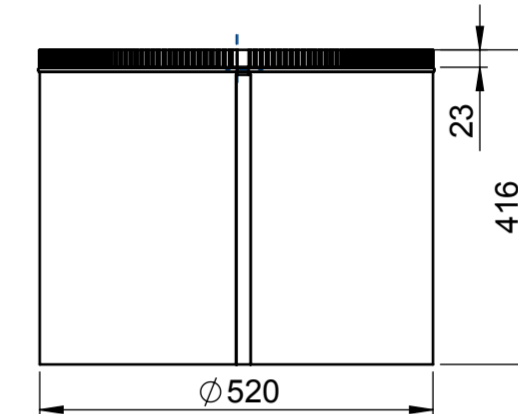

KOPULE

KOPULE-CRYSTAL

TUBUS 625mm

KOPULE-NÍZKÁ

TUBUS 415mm

PŘEVLEČNÝ DÍL

KOLENO 23°

MANŽETA PRO ŠIKMOU STŘECHU