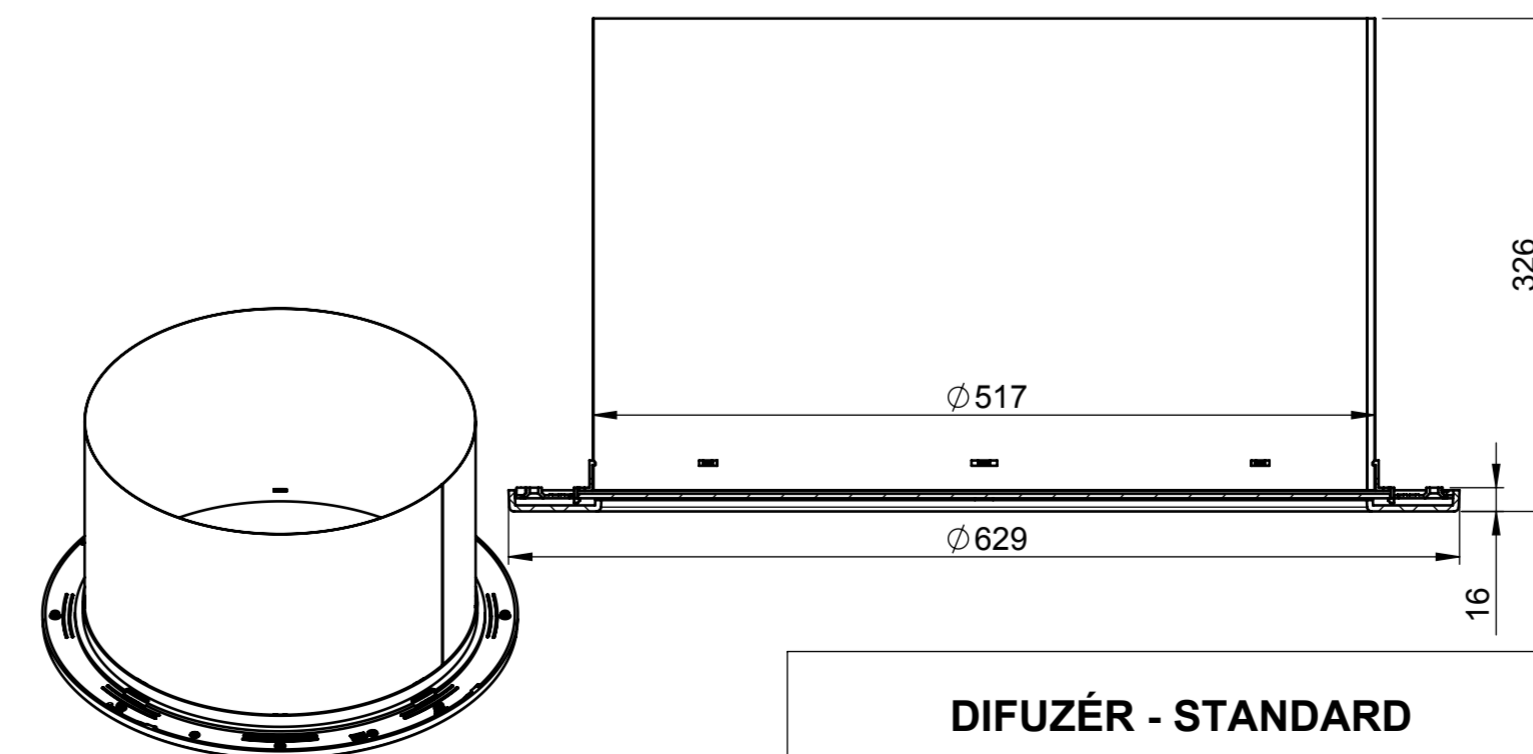

KOPULE

KOPULE-CRYSTAL

TUBUS 625mm

KOPULE-NÍZKÁ

TUBUS 415mm

PŘEVLEČNÝ DÍL

KOLENO 23°

MANŽETA PRO ŠIKMOU STŘECHU

KOLENO 45°

MANŽETA PRO PLOCHOU STŘECHU

DIFUZÉR - STANDARD

DIFUZÉR - INSTANT

LIGHTWAY SILVER 600

lightway®

český výrobce křišťálových světlovdů

NO: PP-0004-CZ