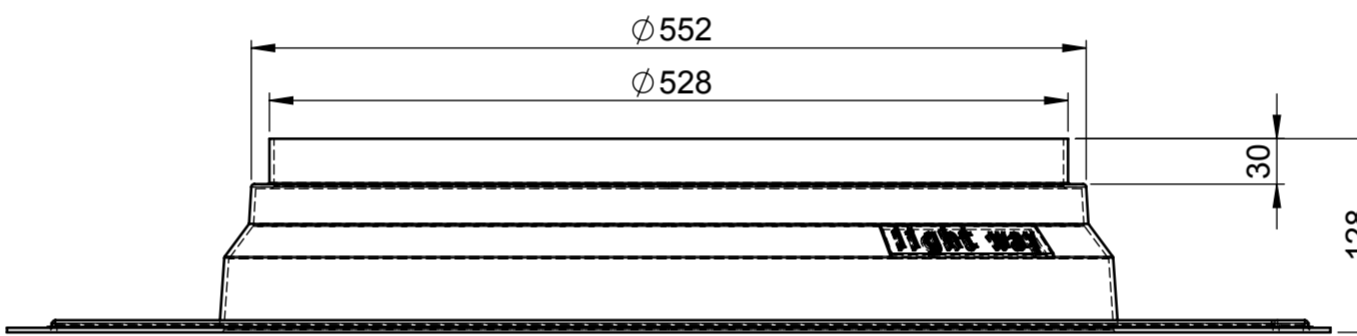

KOPULE

KOPULE-CRYSTAL

TUBUS 625mm

KOPULE-NÍZKÁ

TUBUS 415mm

PŘEVLEČNÝ DÍL

KOLENO 23°

MANŽETA PRO ŠIKMOU STŘECHU

KOLENO 45°

MANŽETA PRO PLOCHOU STŘECHU

DIFUZÉR - STANDARD

DIFUZÉR - INSTANT

LIGHTWAY SILVER 600

lightway®

český výrobce křišťálových světlovdů

NO: PP-0004-CZ