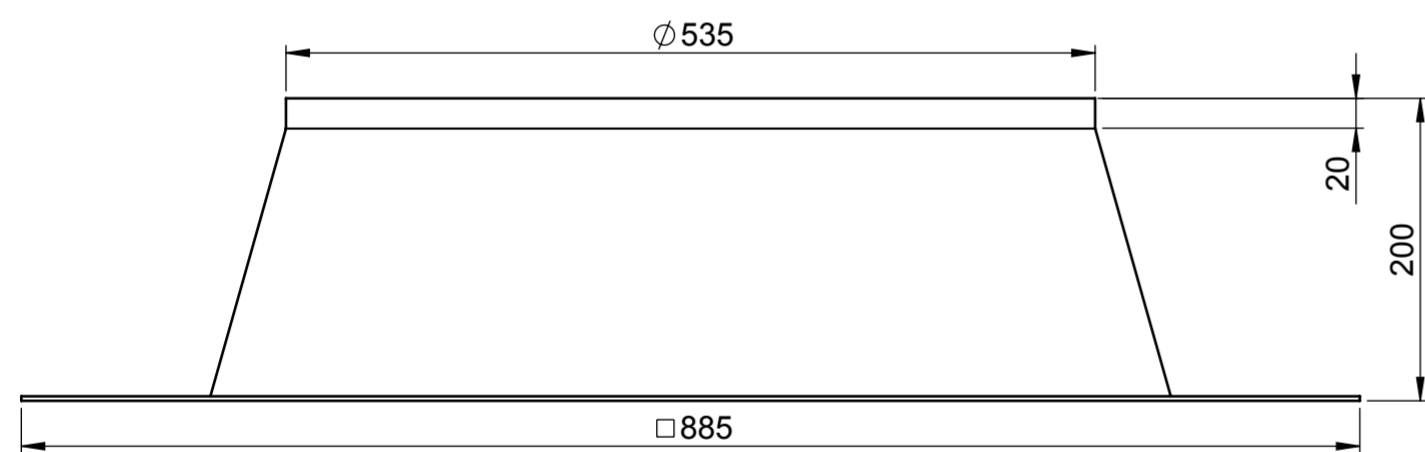

KOPULE

KOPULE-NÍZKÁ

TUBUS 625mm

PŘEVLEČNÝ DÍL

MANŽETA PRO ŠIKMOU STŘECHU

TUBUS 415mm

MANŽETA PRO PLOCHOU STŘECHU

KOLENO 23°