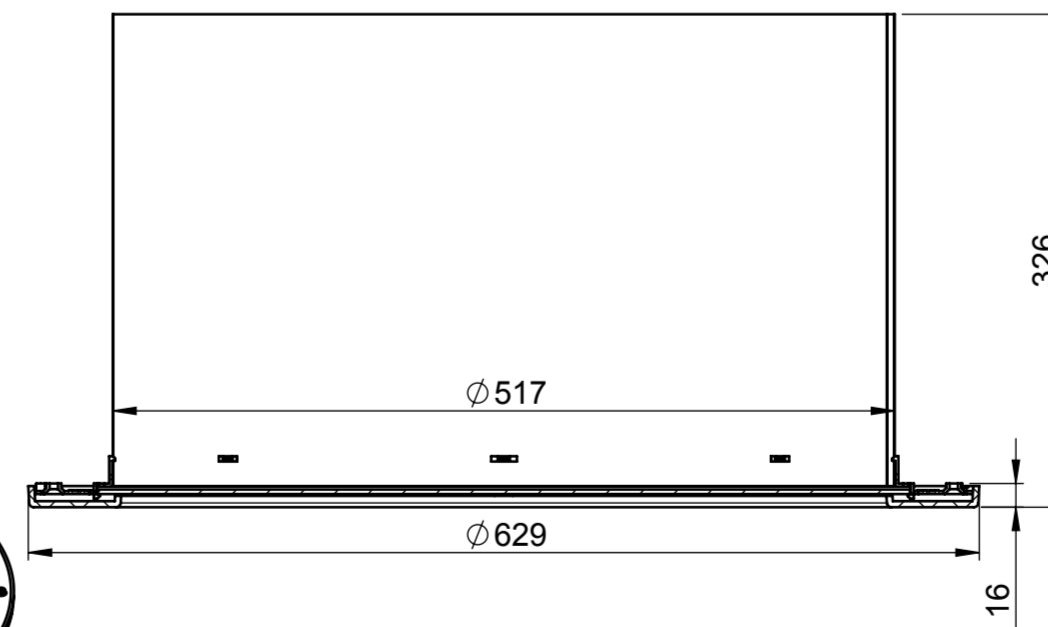

DIFUZÉR - STANDARD