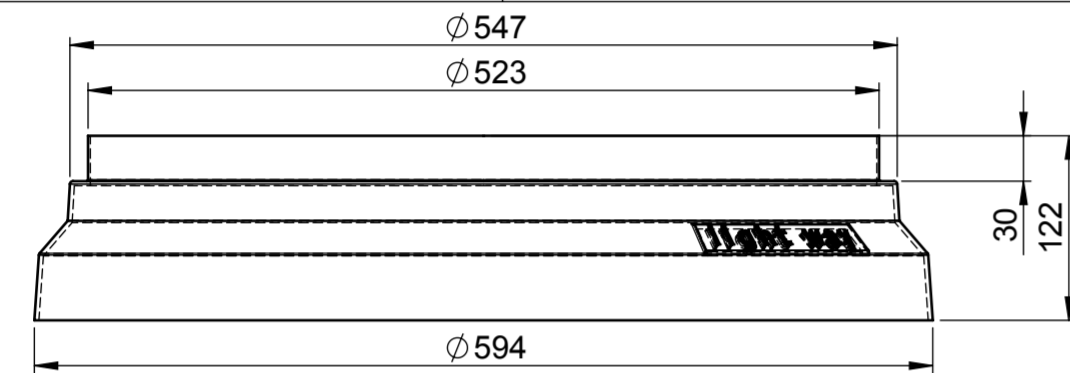

KOPULE

KOPULE-NÍZKÁ

TUBUS 625mm

PŘEVLEČNÝ DÍL

MANŽETA PRO ŠIKMOU STŘECHU

TUBUS 415mm

MANŽETA PRO PLOCHOU STŘECHU

KOLENO 23°