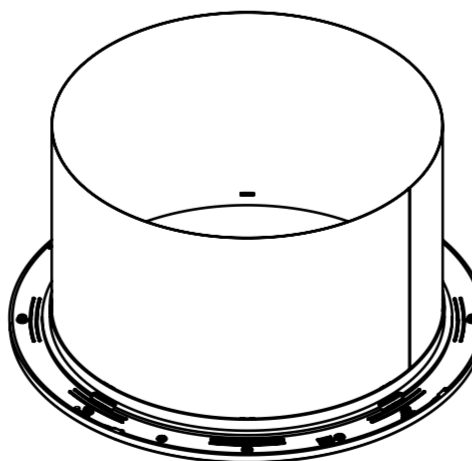

KOPULE

KOPULE-NÍZKÁ

TUBUS 625mm

PŘEVLEČNÝ DÍL

MANŽETA PRO ŠIKMOU STŘECHU

TUBUS 415mm

MANŽETA PRO PLOCHOU STŘECHU

KOLENO 23°

DIFUZÉR - STANDARD

KOLENO 45°

DIFUZÉR - INSTANT

LIGHTWAY SILVER 600

lightway[®]

český výrobce křišťálových světlovdů

NO: PP-0004-CZ

VERSION: 2/2011