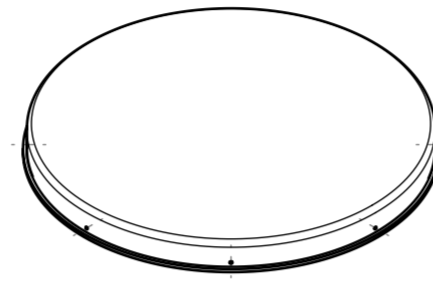

KOPULE

KOPULE-NÍZKÁ

TUBUS 625mm

PŘEVLEČNÝ DÍL

MANŽETA PRO ŠIKMOU STŘECHU

TUBUS 415mm

MANŽETA PRO PLOCHOU STŘECHU

KOLENO 23°