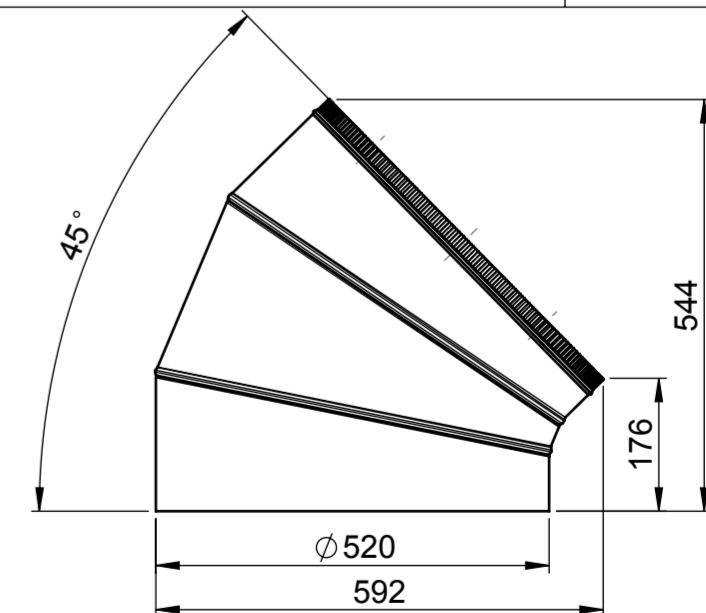

KOLENO 23°

KOLENO 45°