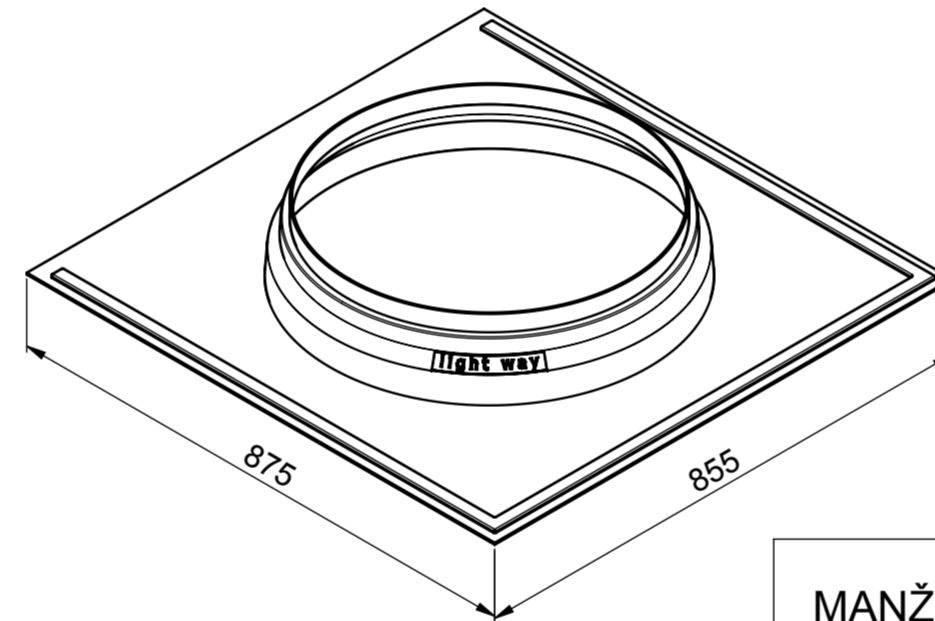

KOPULE

KOPULE-NÍZKÁ

TUBUS 625mm

PŘEVLEČNÝ DÍL

MANŽETA PRO ŠIKMOU STŘECHU

TUBUS 415mm

MANŽETA PRO PLOCHOU STŘECHU

KOLENO 23°

DIFUZÉR - STANDARD

KOLENO 45°

DIFUZÉR - INSTANT

LIGHTWAY SILVER 600

lightway[®]

český výrobce křišťálových světlovdů

NO: PP-0004-CZ

VERSION: 2/2011