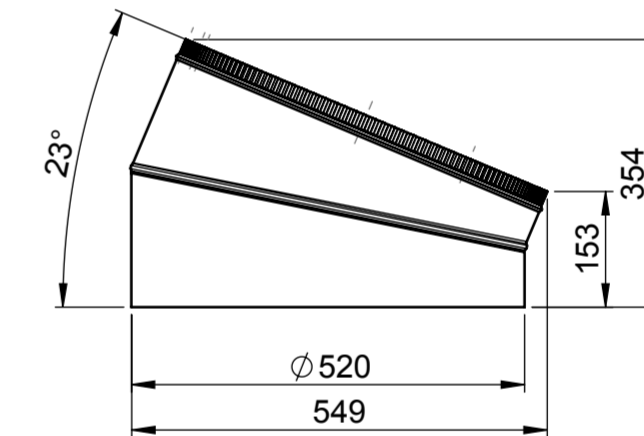

KOPULE

KOPULE-NÍZKÁ

TUBUS 625mm

PŘEVLEČNÝ DÍL

MANŽETA PRO ŠIKMOU STŘECHU

TUBUS 415mm

MANŽETA PRO PLOCHOU STŘECHU

KOLENO 23°