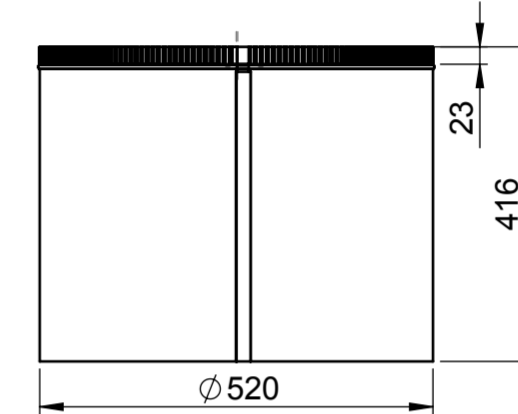

KOPULE

KOPULE-NÍZKÁ

TUBUS 625mm

PŘEVLEČNÝ DÍL

MANŽETA PRO ŠIKMOU STŘECHU

TUBUS 415mm

MANŽETA PRO PLOCHOU STŘECHU

KOLENO 23°