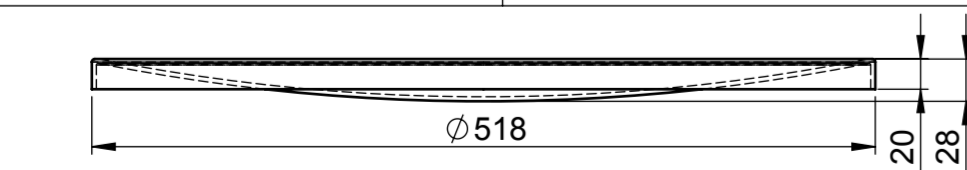

DIFUZÉR - INSTANT

LIGHTWAY SILVER 600

lightway®

český výrobce křišťálových světlovdů

NO: PP-0004-CZ

VERSION: 2/2011