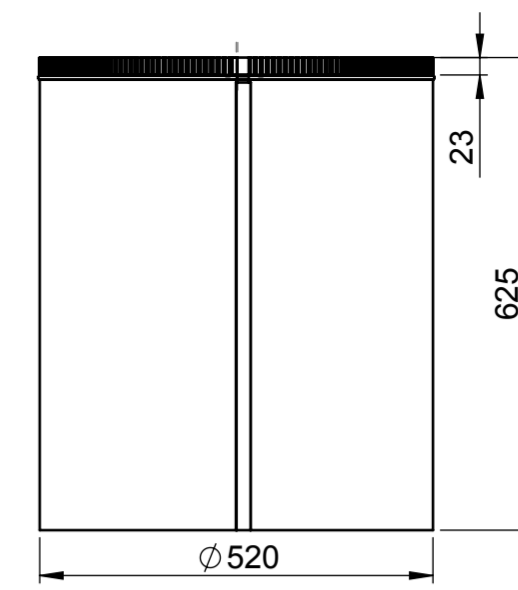

KOPULE

KOPULE-NÍZKÁ

TUBUS 625mm

PŘEVLEČNÝ DÍL

MANŽETA PRO ŠIKMOU STŘECHU

TUBUS 415mm

MANŽETA PRO PLOCHOU STŘECHU

KOLENO 23°