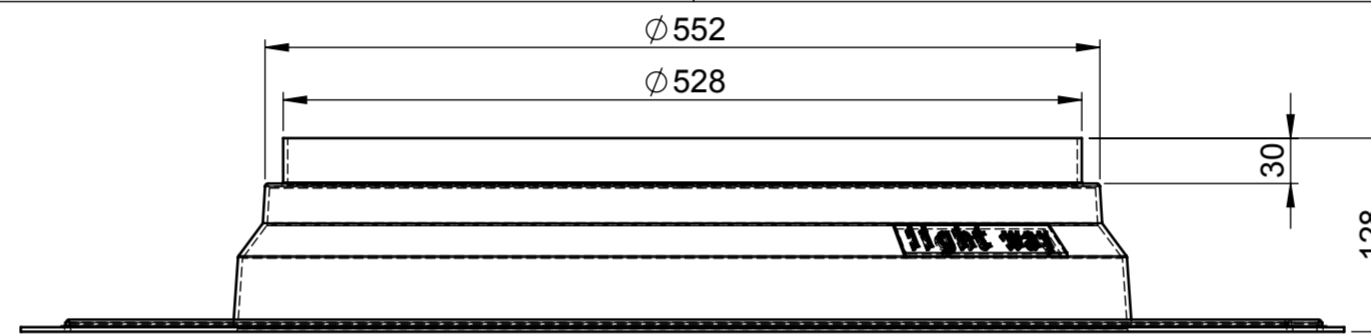

KOPULE

KOPULE-NÍZKÁ

TUBUS 625mm

PŘEVLEČNÝ DÍL

MANŽETA PRO ŠIKMOU STŘECHU

TUBUS 415mm

MANŽETA PRO PLOCHOU STŘECHU

KOLENO 23°