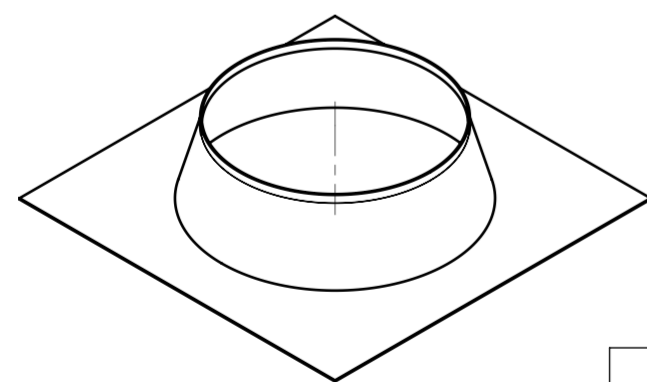

KOPULE

KOPULE-NÍZKÁ

TUBUS 625mm

PŘEVLEČNÝ DÍL

MANŽETA PRO ŠIKMOU STŘECHU

TUBUS 415mm

MANŽETA PRO PLOCHOU STŘECHU

KOLENO 23°