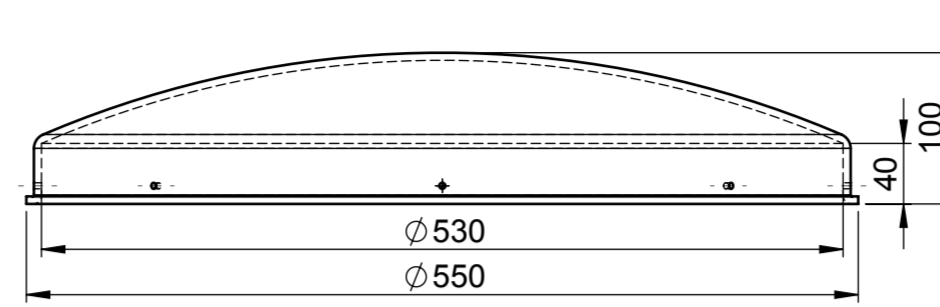

KOPULE

KOPULE-NÍZKÁ

TUBUS 625mm

PŘEVLEČNÝ DÍL

MANŽETA PRO ŠIKMOU STŘECHU

TUBUS 415mm

MANŽETA PRO PLOCHOU STŘECHU

KOLENO 23°