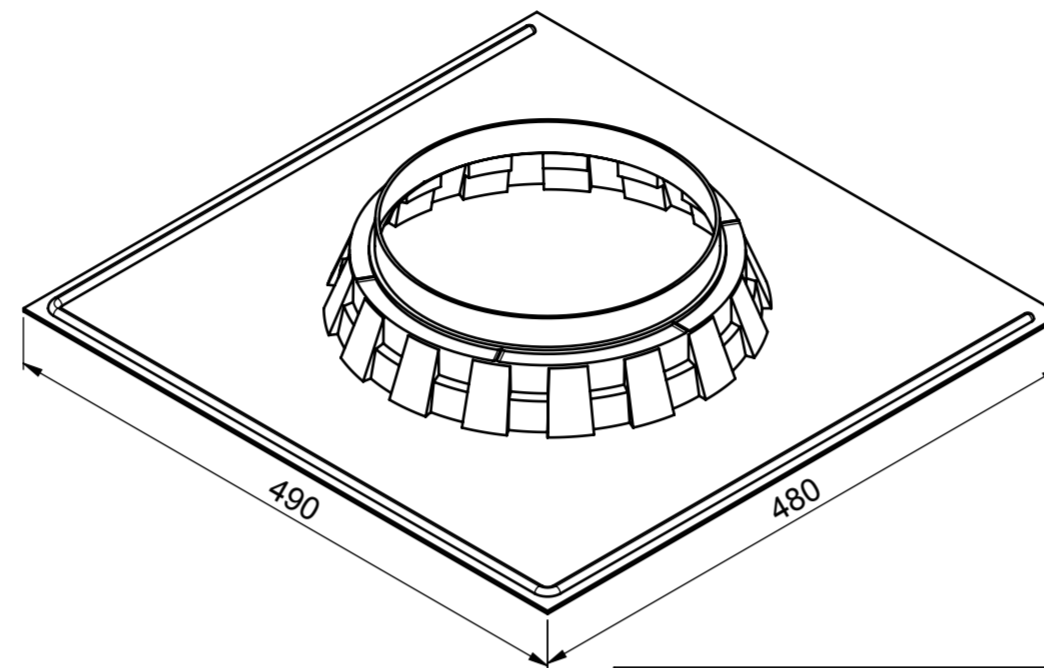

KOPULE

PŘEVLEČNÝ DÍL

MANŽETA PRO PLOCHOU STŘECHU

MANŽETA PRO ŠIKMOU STŘECHU

TUBUS 625mm

KOLENO 45°

DIFUZÉR

LIGHTWAY CRYSTAL 300HP