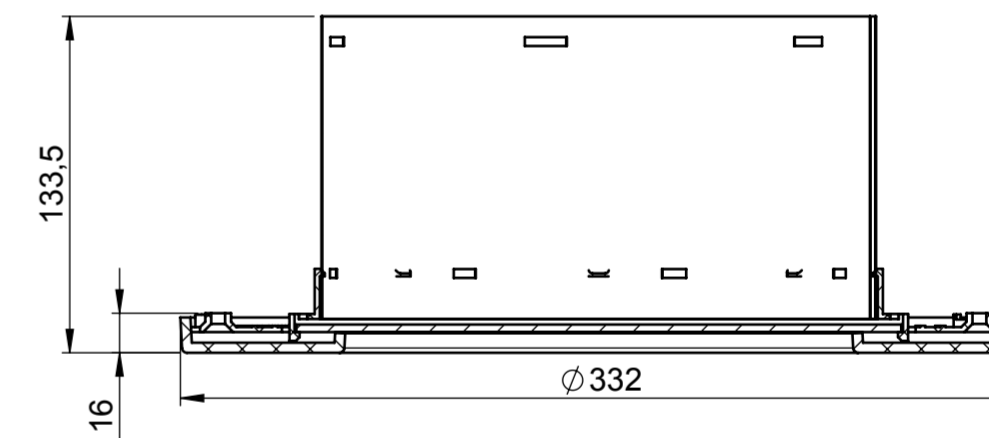

KOPULE

PŘEVLEČNÝ DÍL

MANŽETA PRO PLOCHOU STŘECHU

MANŽETA PRO ŠIKMOU STŘECHU

TUBUS 625mm

KOLENO 45°

DIFUZÉR

LIGHTWAY CRYSTAL 300HP