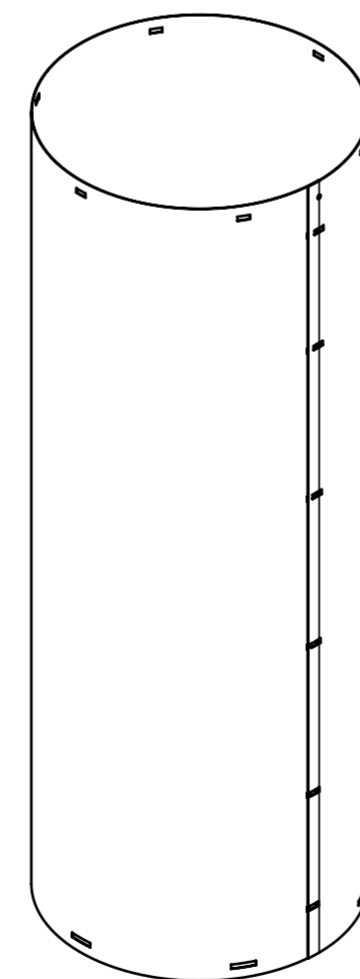

KOPULE

PŘEVLEČNÝ DÍL

MANŽETA PRO PLOCHOU STŘECHU

MANŽETA PRO ŠIKMOU STŘECHU

TUBUS 625mm

KOLENO 45°

DIFUZÉR

LIGHTWAY CRYSTAL 300HP