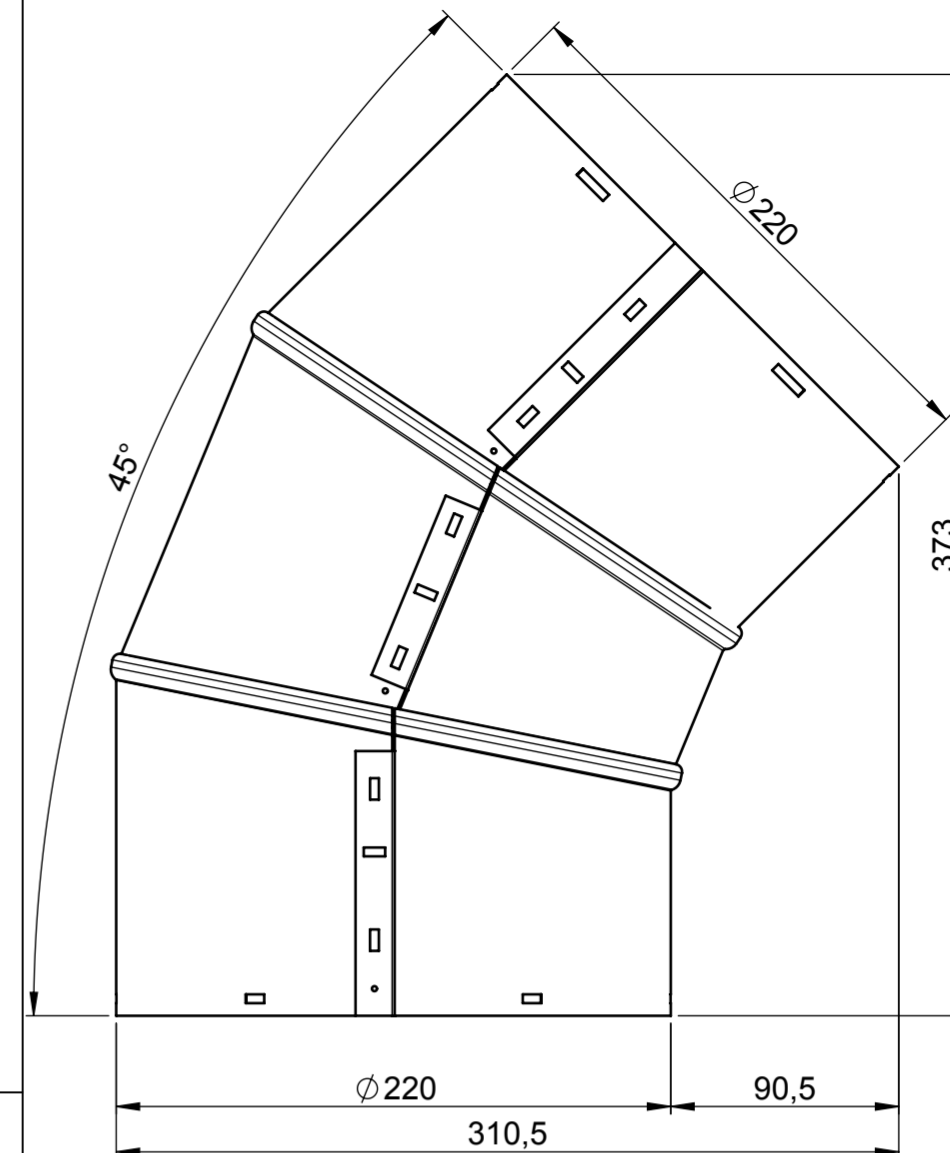

KOPULE

PŘEVLEČNÝ DÍL

MANŽETA PRO PLOCHOU STŘECHU

MANŽETA PRO ŠIKMOU STŘECHU

TUBUS 625mm

KOLENO 45°

DIFUZÉR

LIGHTWAY CRYSTAL 300HP