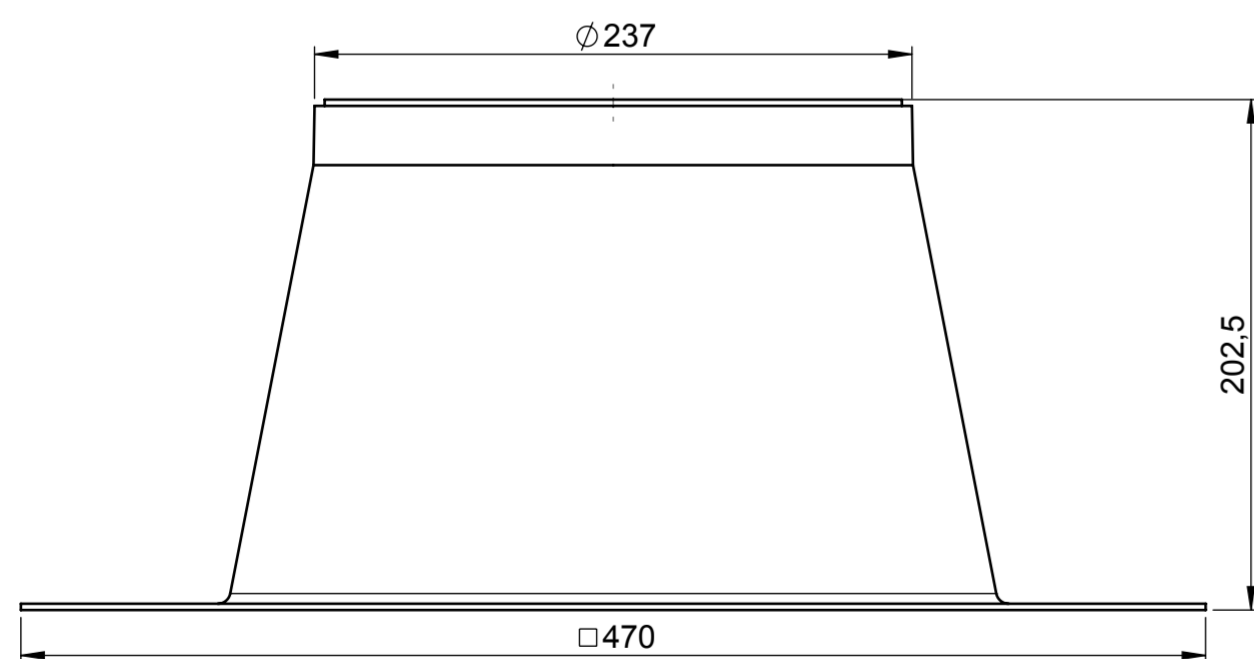

KOPULE

PŘEVLEČNÝ DÍL

MANŽETA PRO PLOCHOU STŘECHU

MANŽETA PRO ŠIKMOU STŘECHU

TUBUS 625mm

KOLENO 45°

DIFUZÉR

LIGHTWAY CRYSTAL 300HP