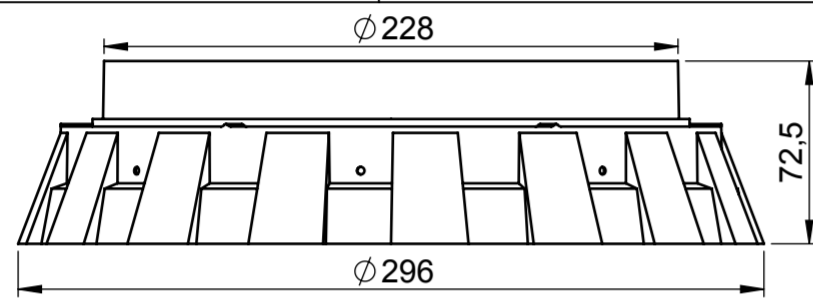

KOPULE

PŘEVLEČNÝ DÍL

MANŽETA PRO PLOCHOU STŘECHU

MANŽETA PRO ŠIKMOU STŘECHU

TUBUS 625mm

KOLENO 45°

DIFUZÉR

LIGHTWAY CRYSTAL 300HP