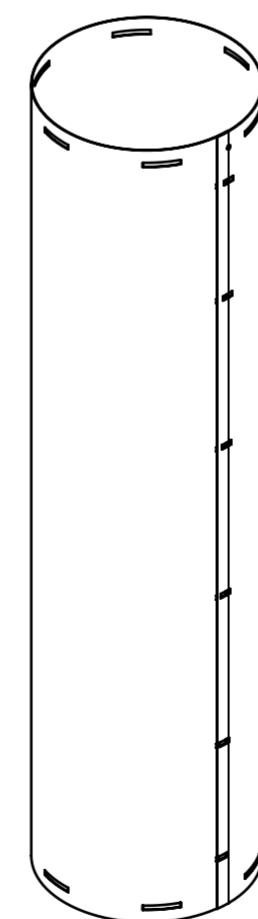

KOPULE

PŘEVLEČNÝ DÍL

MANŽETA PRO PLOCHOU STŘECHU

MANŽETA PRO ŠIKMOU STŘECHU

TUBUS 625mm

KOLENO 45°

DIFUZÉR

LIGHTWAY CRYSTAL 200HP