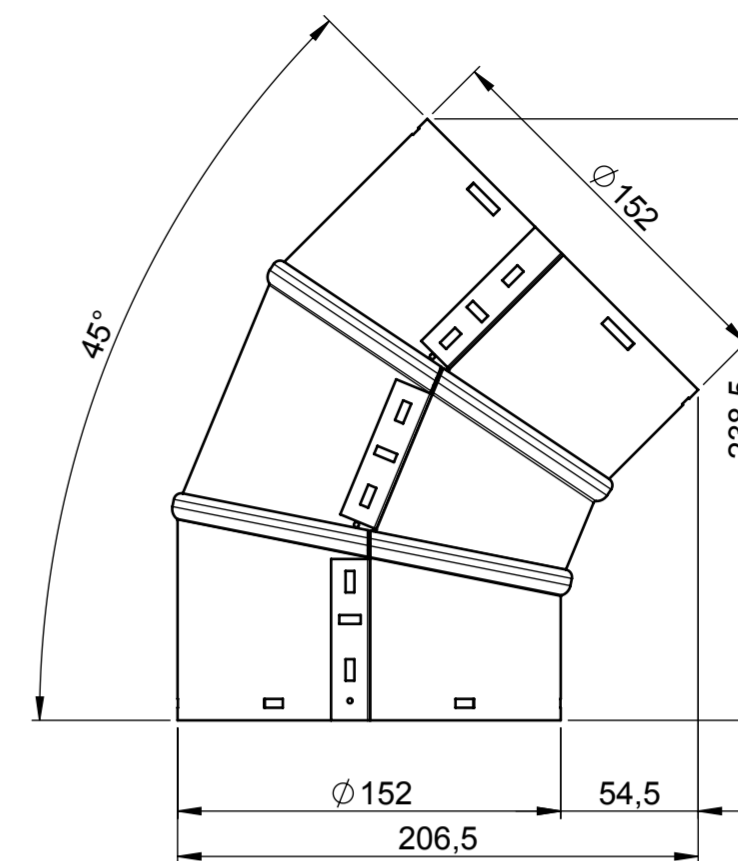

KOPULE

PŘEVLEČNÝ DÍL

MANŽETA PRO PLOCHOU STŘECHU

MANŽETA PRO ŠIKMOU STŘECHU

TUBUS 625mm

KOLENO 45°

DIFUZÉR

LIGHTWAY CRYSTAL 200HP