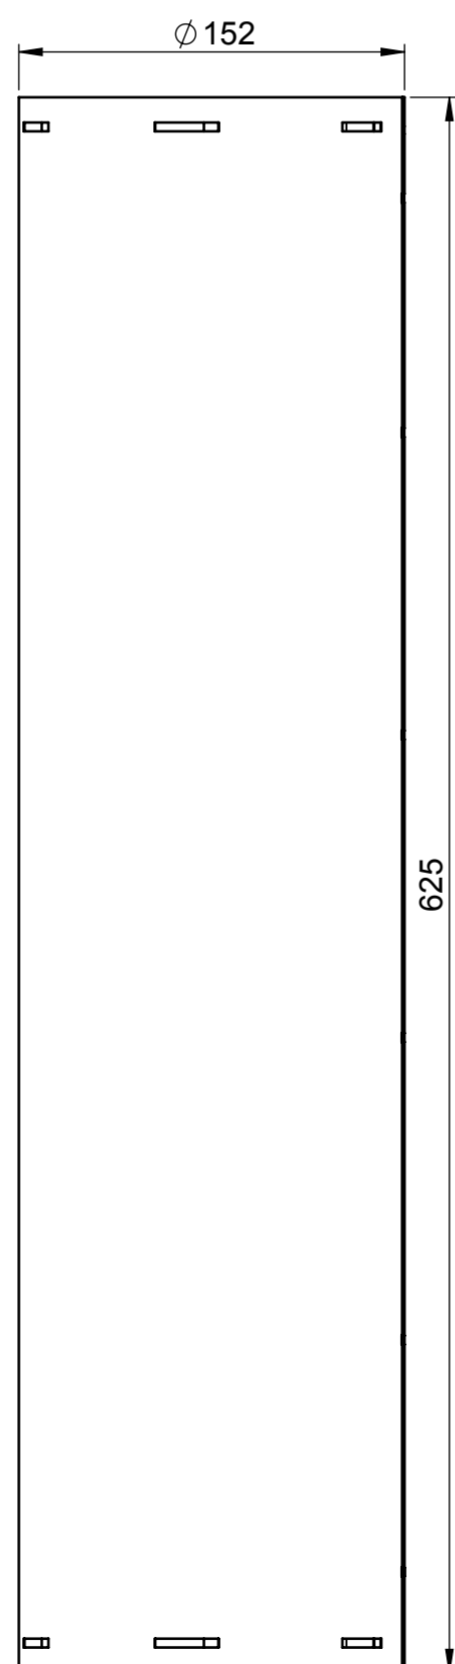

KOPULE

PŘEVLEČNÝ DÍL

MANŽETA PRO PLOCHOU STŘECHU

MANŽETA PRO ŠIKMOU STŘECHU

TUBUS 625mm

KOLENO 45°

DIFUZÉR

LIGHTWAY CRYSTAL 200HP