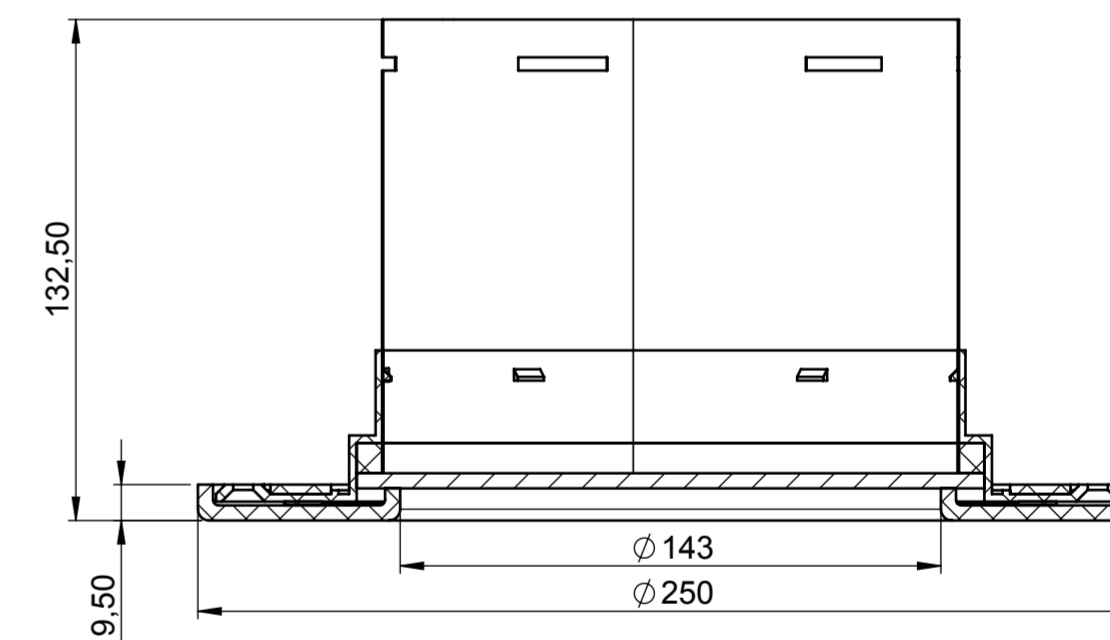

KOPULE

PŘEVLEČNÝ DÍL

MANŽETA PRO PLOCHOU STŘECHU

MANŽETA PRO ŠIKMOU STŘECHU

TUBUS 625mm

KOLENO 45°

DIFUZÉR

LIGHTWAY CRYSTAL 200HP