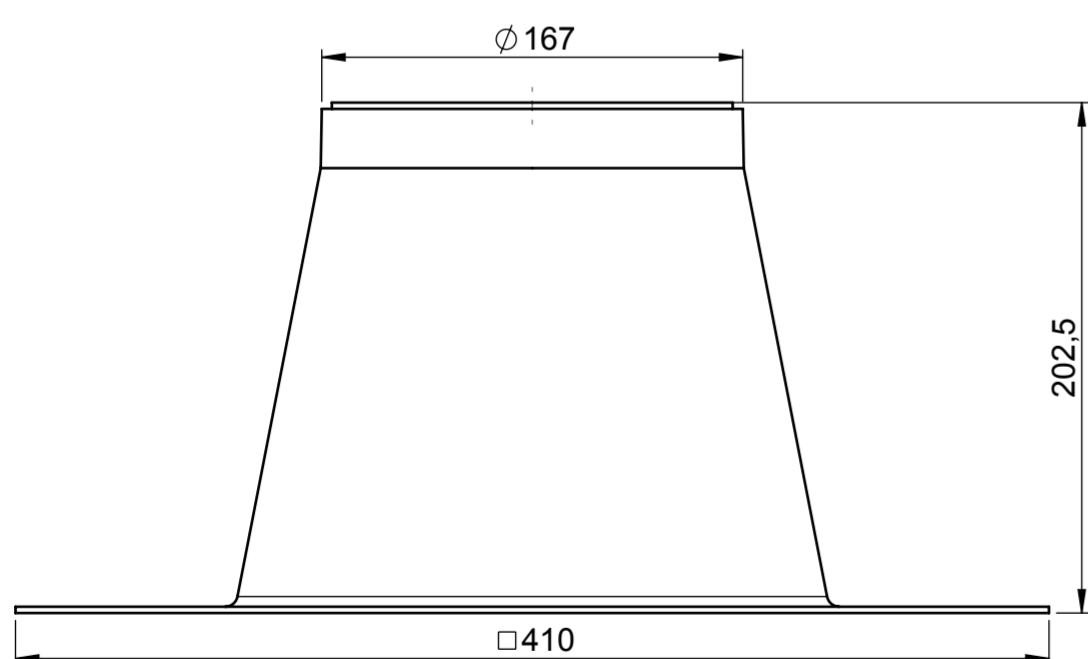

KOPULE

PŘEVLEČNÝ DÍL

MANŽETA PRO PLOCHOU STŘECHU

MANŽETA PRO ŠIKMOU STŘECHU

TUBUS 625mm

KOLENO 45°

DIFUZÉR

LIGHTWAY CRYSTAL 200HP