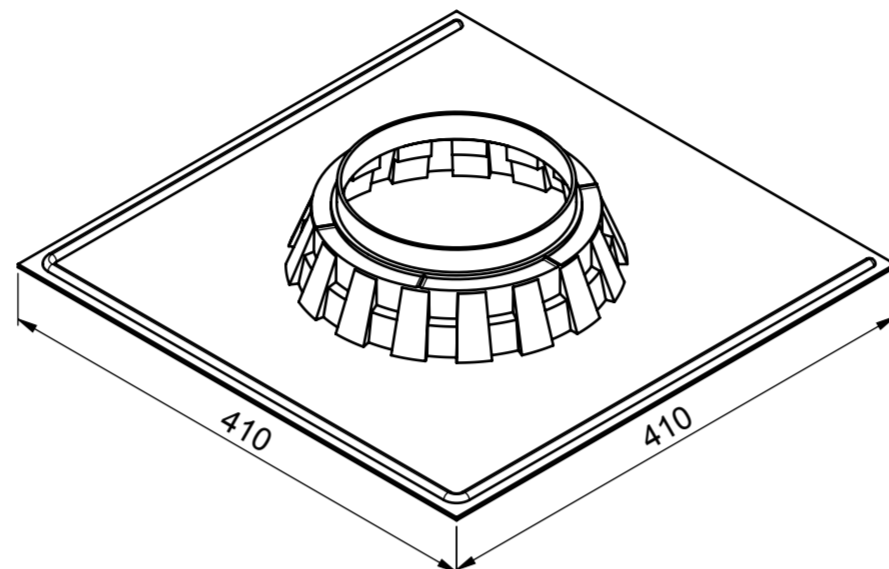

KOPULE

PŘEVLEČNÝ DÍL

MANŽETA PRO PLOCHOU STŘECHU

MANŽETA PRO ŠIKMOU STŘECHU

TUBUS 625mm

KOLENO 45°

DIFUZÉR

LIGHTWAY CRYSTAL 200HP