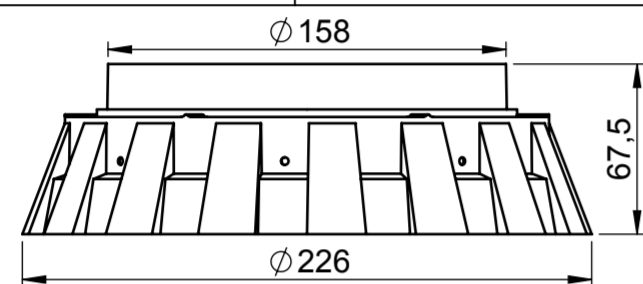

KOPULE

PŘEVLEČNÝ DÍL

MANŽETA PRO PLOCHOU STŘECHU

MANŽETA PRO ŠIKMOU STŘECHU

TUBUS 625mm

KOLENO 45°

DIFUZÉR

LIGHTWAY CRYSTAL 200HP